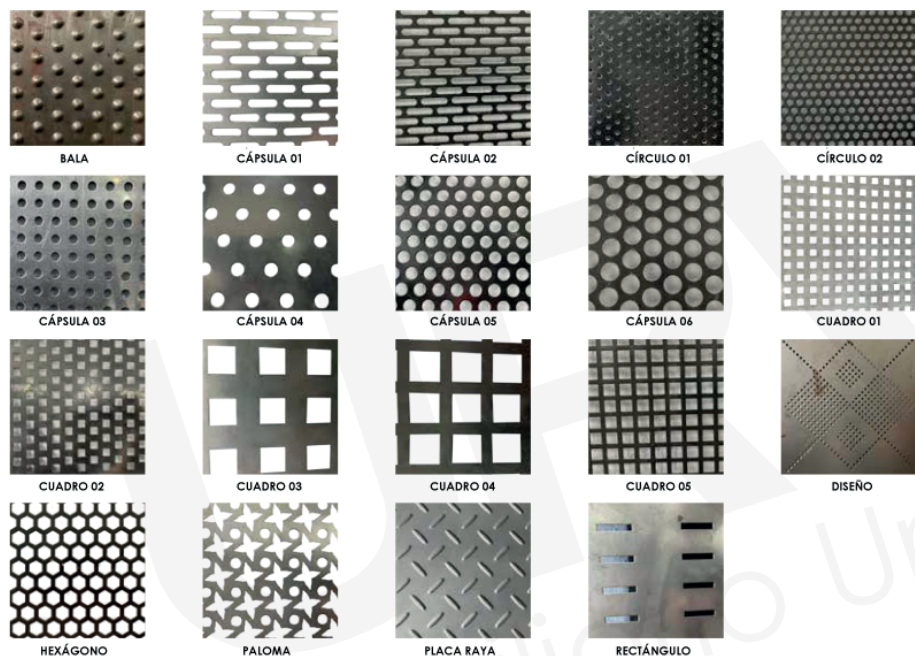

DESCRIPCIÓN

Banca fabricada en PTR de 1×1, patas de tubo de 1 1/2" doblado con soleras para traquetear al piso, soldado con micro alambre.

- Largo: 1.50 mts.
- Terminado en pintura electrostática disponible en cualquier color (Consulta disponibilidad en productos).
- Ideal para parques , escuelas, áreas públicas, fraccionamientos privados, etc.

Manejamos diferentes tipos de láminas perforadas para las Bancas

Contamos con diferentes colores de pintura electrostática en polvo

Manejamos diferentes colores de Plastimadera para las Bancas